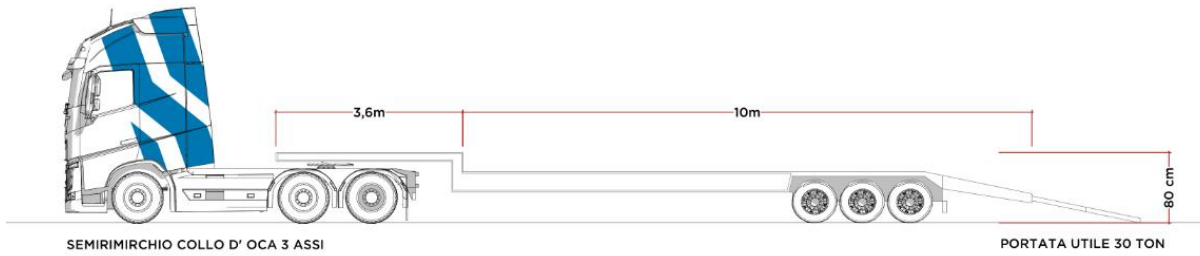

# SEMIRIMORCHI CENTINATO

SEMIRIMORCHIO MEGA CENTINATO 3 ASSI

PORTATA UTILE 26 TON

SEMIRIMORCHIO CENTINATO 3 ASSI

PORTATA UTILE 28 TON

SEMIRIMORCHIO CENTINATO 3 ASSI COLLO D' OCA ALLARGABILE FINO A 350 cm

PORTATA UTILE 28 TON

# SEMIRIMORCHI PIANALE

SEMIRIMORCHIO PIANALE 3 ASSI

PORTATA UTILE 30 TON

SEMIRIMORCHIO PIANALE 3 ASSI

PORTATA UTILE 32 TON

# SEMIRIMORCHI CULLA

# SEMIRIMORCHI COLLO D'OCA

La Gru semovente compatta a braccio fisso, è una gru che risolve il problema di trasloco in tempi brevi, movimentazione in spazi ristretti all'interno con 270 q.li agganciati al gancio, inoltre l'ingombro ridotto del braccio e il posizionamento del gancio permette di operare in spazi con altezze basse.