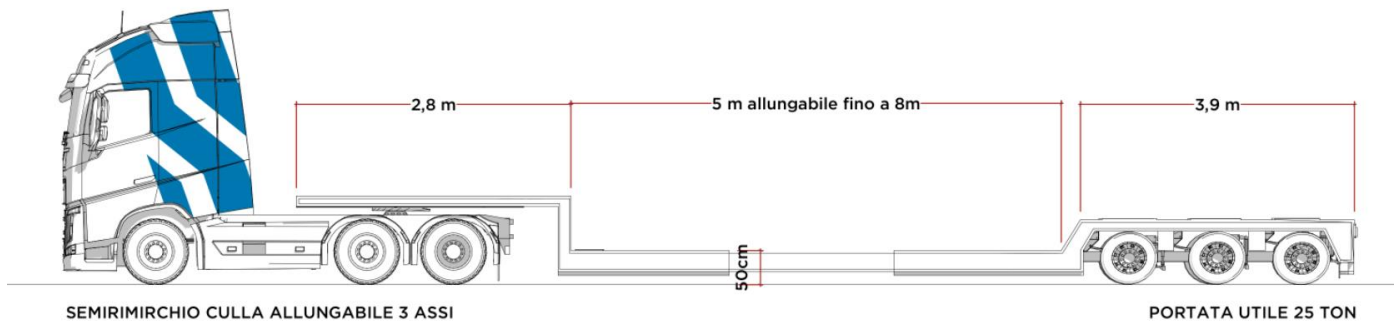

# SEMIRIMORCHI CENTINATO

SEMIRIMORCHIO MEGA CENTINATO 3 ASSI

PORTATA UTILE 26 TON

SEMIRIMORCHIO CENTINATO 3 ASSI

PORTATA UTILE 28 TON

SEMIRIMORCHIO CENTINATO 3 ASSI COLLO D' OCA ALLARGABILE FINO A 350 cm

PORTATA UTILE 28 TON

# SEMIRIMORCHI PIANALE

SEMIRIMORCHIO PIANALE 3 ASSI

PORTATA UTILE 30 TON

SEMIRIMORCHIO PIANALE 3 ASSI

PORTATA UTILE 32 TON

# SEMIRIMORCHI CULLA

# SEMIRIMORCHI COLLO D'OCA

La Gru semovente compatta a braccio fisso, è una gru che risolve il problema di trasloco in tempi brevi, movimentazione in spazi ristretti all'interno con 270 q.li agganciati al gancio, inoltre l'ingombro ridotto del braccio e il posizionamento del gancio permette di operare in spazi con altezze basse.