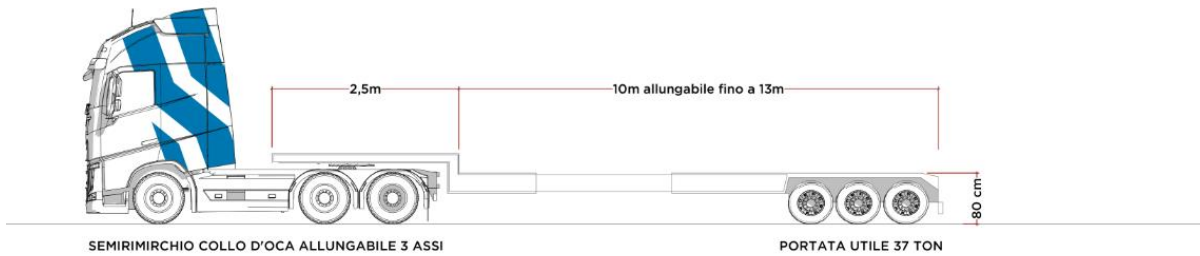

# SEMIRIMORCHI CENTINATO

SEMIRIMORCHIO MEGA CENTINATO 3 ASSI

PORTATA UTILE 26 TON

SEMIRIMORCHIO CENTINATO 3 ASSI

PORTATA UTILE 28 TON

SEMIRIMORCHIO CENTINATO 3 ASSI COLLO D' OCA ALLARGABILE FINO A 350 cm

PORTATA UTILE 28 TON

# SEMIRIMORCHI PIANALE

SEMIRIMORCHIO PIANALE 3 ASSI

PORTATA UTILE 30 TON

SEMIRIMORCHIO PIANALE 3 ASSI

PORTATA UTILE 32 TON

# SEMIRIMORCHI CULLA

# SEMIRIMORCHI COLLO D'OCA

La Gru semovente compatta a braccio fisso, è una gru che risolve il problema di trasloco in tempi brevi, movimentazione in spazi ristretti all'interno con 270 q.li agganciati al gancio, inoltre l'ingombro ridotto del braccio e il posizionamento del gancio permette di operare in spazi con altezze basse.