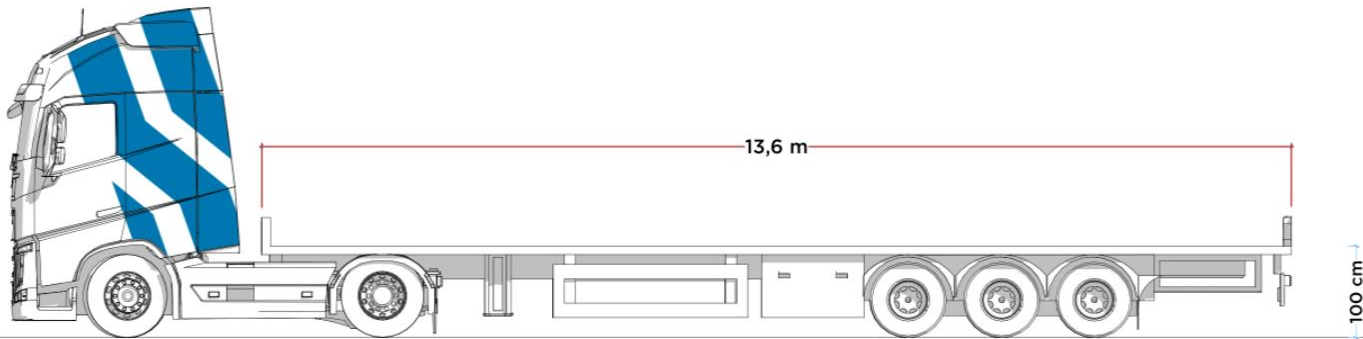

# PARCO MEZZI

■ ALTEZZA DA TERRA ■ PORTATA UTILE ■ PIANO DI CARICO MASSIMO ■ PIANO DI CARICO MINIMO

# SEMIRIMORCHI CENTINATO

SEMIRIMORCHIO MEGA CENTINATO 3 ASSI

PORTATA UTILE 26 TON

SEMIRIMORCHIO CENTINATO 3 ASSI

PORTATA UTILE 28 TON

SEMIRIMORCHIO CENTINATO 3 ASSI COLLO D' OCA ALLARGABILE FINO A 350 cm

PORTATA UTILE 28 TON

# SEMIRIMORCHI PIANALE

SEMIRIMORCHIO PIANALE 3 ASSI

PORTATA UTILE 30 TON

SEMIRIMORCHIO PIANALE 3 ASSI

PORTATA UTILE 32 TON

# SEMIRIMORCHI COLLO D'OCA

La Gru semovente compatta a braccio fisso, è una gru che risolve il problema di trasloco in tempi brevi, movimentazione in spazi ristretti all'interno con 270 q.li agganciati al gancio, inoltre l'ingombro ridotto del braccio e il posizionamento del gancio permette di operare in spazi con altezze basse.