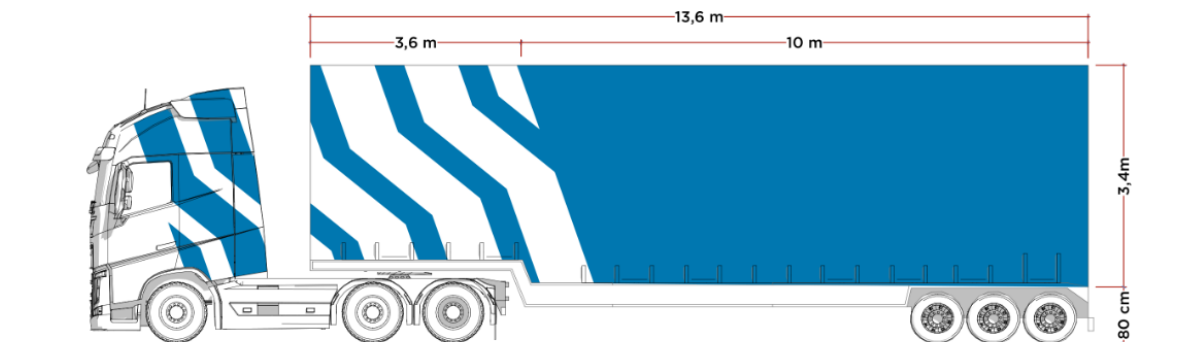

# SEMIRIMORCHI CENTINATO

SEMIRIMORCHIO MEGA CENTINATO 3 ASSI

PORTATA UTILE 26 TON

SEMIRIMORCHIO CENTINATO 3 ASSI

PORTATA UTILE 28 TON

SEMIRIMORCHIO CENTINATO 3 ASSI COLLO D' OCA ALLARGABILE FINO A 350 cm

PORTATA UTILE 28 TON

# SEMIRIMORCHI PIANALE

SEMIRIMORCHIO PIANALE 3 ASSI

PORTATA UTILE 30 TON

SEMIRIMORCHIO PIANALE 3 ASSI

PORTATA UTILE 32 TON

# SEMIRIMORCHI COLLO D'OCA

La Gru semovente compatta a braccio fisso, è una gru che risolve il problema di trasloco in tempi brevi, movimentazione in spazi ristretti all'interno con 270 q.li agganciati al gancio, inoltre l'ingombro ridotto del braccio e il posizionamento del gancio permette di operare in spazi con altezze basse.