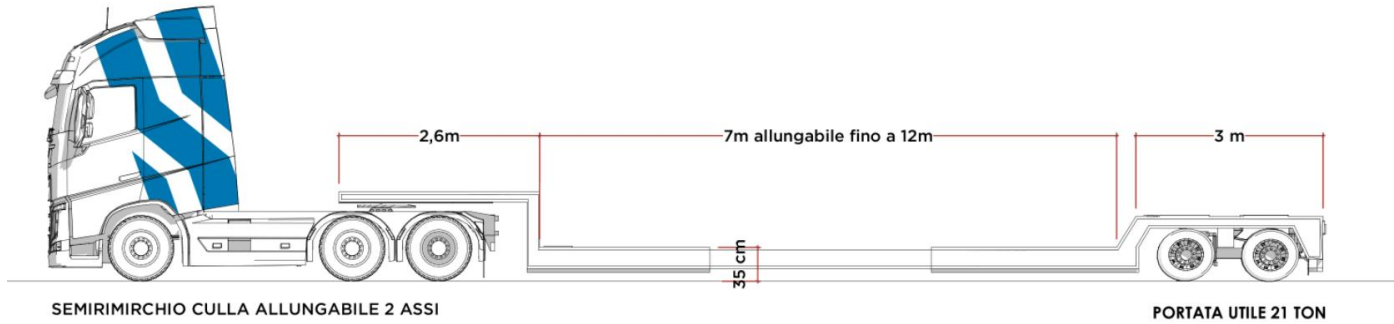

# SEMIRIMORCHI CENTINATO

SEMIRIMORCHIO MEGA CENTINATO 3 ASSI

PORTATA UTILE 26 TON

SEMIRIMORCHIO CENTINATO 3 ASSI

PORTATA UTILE 28 TON

SEMIRIMORCHIO CENTINATO 3 ASSI COLLO D' OCA ALLARGABILE FINO A 350 cm

PORTATA UTILE 28 TON

# SEMIRIMORCHI PIANALE

SEMIRIMORCHIO PIANALE 3 ASSI

PORTATA UTILE 30 TON

SEMIRIMORCHIO PIANALE 3 ASSI

PORTATA UTILE 32 TON

# SEMIRIMORCHI CULLA

# SEMIRIMORCHI COLLO D'OCA

La Gru semovente compatta a braccio fisso, è una gru che risolve il problema di trasloco in tempi brevi, movimentazione in spazi ristretti all'interno con 270 q.li agganciati al gancio, inoltre l'ingombro ridotto del braccio e il posizionamento del gancio permette di operare in spazi con altezze basse.