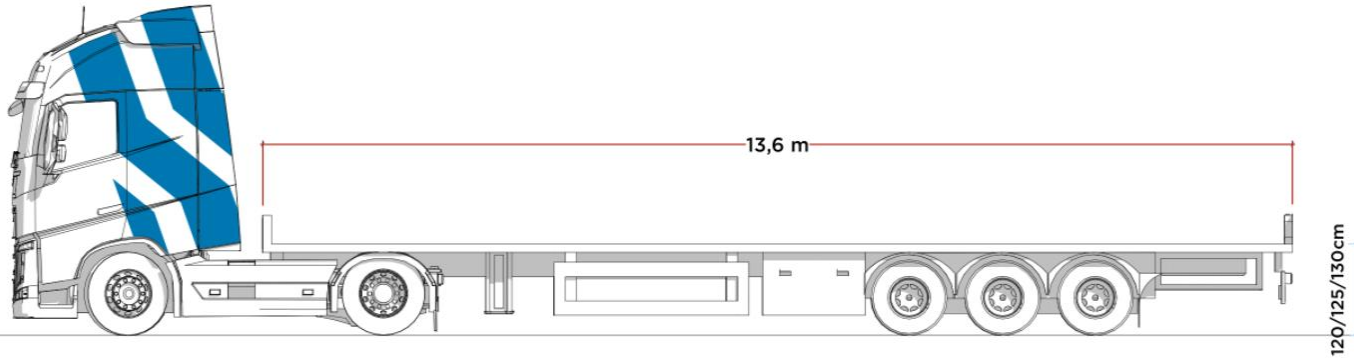

# PARCO MEZZI

■ ALTEZZA DA TERRA ■ PORTATA UTILE ■ PIANO DI CARICO MASSIMO ■ PIANO DI CARICO MINIMO

# SEMIRIMORCHI CENTINATO

SEMIRIMORCHIO MEGA CENTINATO 3 ASSI

PORTATA UTILE 26 TON

SEMIRIMORCHIO CENTINATO 3 ASSI

PORTATA UTILE 28 TON

SEMIRIMORCHIO CENTINATO 3 ASSI COLLO D' OCA ALLARGABILE FINO A 350 cm

PORTATA UTILE 28 TON

# SEMIRIMORCHI PIANALE

SEMIRIMORCHIO PIANALE 3 ASSI

PORTATA UTILE 30 TON

SEMIRIMORCHIO PIANALE 3 ASSI

PORTATA UTILE 32 TON

# SEMIRIMORCHI COLLO D'OCA

La Gru semovente compatta a braccio fisso, è una gru che risolve il problema di trasloco in tempi brevi, movimentazione in spazi ristretti all'interno con 270 q.li agganciati al gancio, inoltre l'ingombro ridotto del braccio e il posizionamento del gancio permette di operare in spazi con altezze basse.