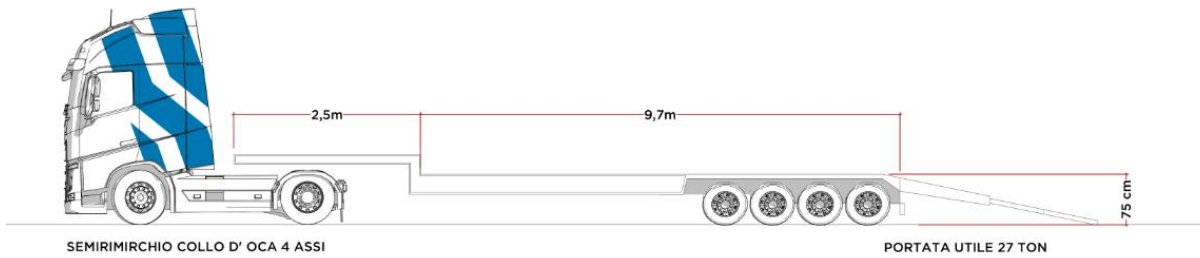

# SEMIRIMORCHI CENTINATO

SEMIRIMORCHIO MEGA CENTINATO 3 ASSI

PORTATA UTILE 26 TON

SEMIRIMORCHIO CENTINATO 3 ASSI

PORTATA UTILE 28 TON

SEMIRIMORCHIO CENTINATO 3 ASSI COLLO D' OCA ALLARGABILE FINO A 350 cm

PORTATA UTILE 28 TON

# SEMIRIMORCHI PIANALE

SEMIRIMORCHIO PIANALE 3 ASSI

PORTATA UTILE 30 TON

SEMIRIMORCHIO PIANALE 3 ASSI

PORTATA UTILE 32 TON

# SEMIRIMORCHI CULLA

# SEMIRIMORCHI COLLO D'OCA

La Gru semovente compatta a braccio fisso, è una gru che risolve il problema di trasloco in tempi brevi, movimentazione in spazi ristretti all'interno con 270 q.li agganciati al gancio, inoltre l'ingombro ridotto del braccio e il posizionamento del gancio permette di operare in spazi con altezze basse.