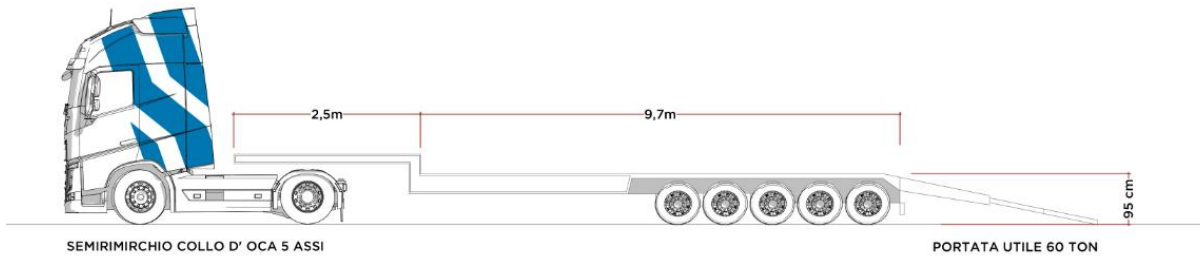

# SEMIRIMORCHI CENTINATO

SEMIRIMORCHIO MEGA CENTINATO 3 ASSI

PORTATA UTILE 26 TON

SEMIRIMORCHIO CENTINATO 3 ASSI

PORTATA UTILE 28 TON

SEMIRIMORCHIO CENTINATO 3 ASSI COLLO D' OCA ALLARGABILE FINO A 350 cm

PORTATA UTILE 28 TON

# SEMIRIMORCHI PIANALE

SEMIRIMORCHIO PIANALE 3 ASSI

PORTATA UTILE 30 TON

SEMIRIMORCHIO PIANALE 3 ASSI

PORTATA UTILE 32 TON

# SEMIRIMORCHI CULLA

# SEMIRIMORCHI COLLO D'OCA

La Gru semovente compatta a braccio fisso, è una gru che risolve il problema di trasloco in tempi brevi, movimentazione in spazi ristretti all'interno con 270 q.li agganciati al gancio, inoltre l'ingombro ridotto del braccio e il posizionamento del gancio permette di operare in spazi con altezze basse.