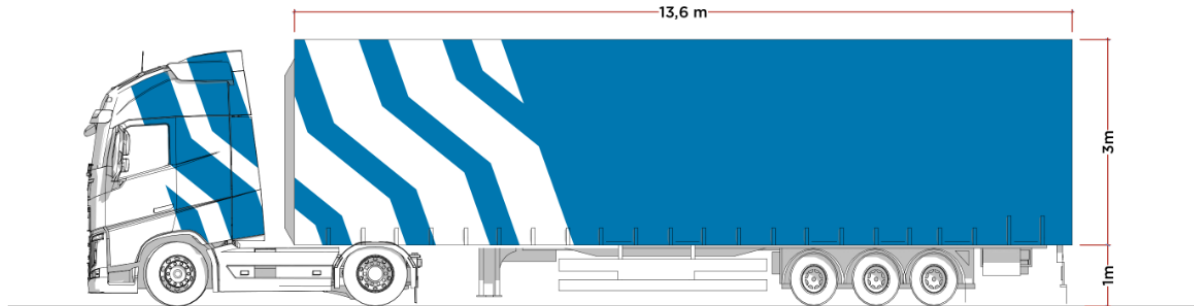

# SEMIRIMORCHI CENTINATO

SEMIRIMORCHIO MEGA CENTINATO 3 ASSI

PORTATA UTILE 26 TON

SEMIRIMORCHIO CENTINATO 3 ASSI

PORTATA UTILE 28 TON

SEMIRIMORCHIO CENTINATO 3 ASSI COLLO D' OCA ALLARGABILE FINO A 350 cm

PORTATA UTILE 28 TON

# SEMIRIMORCHI COLLO D'OCA

La Gru semovente compatta a braccio fisso, è una gru che risolve il problema di trasloco in tempi brevi, movimentazione in spazi ristretti all'interno con 270 q.li agganciati al gancio, inoltre l'ingombro ridotto del braccio e il posizionamento del gancio permette di operare in spazi con altezze basse.